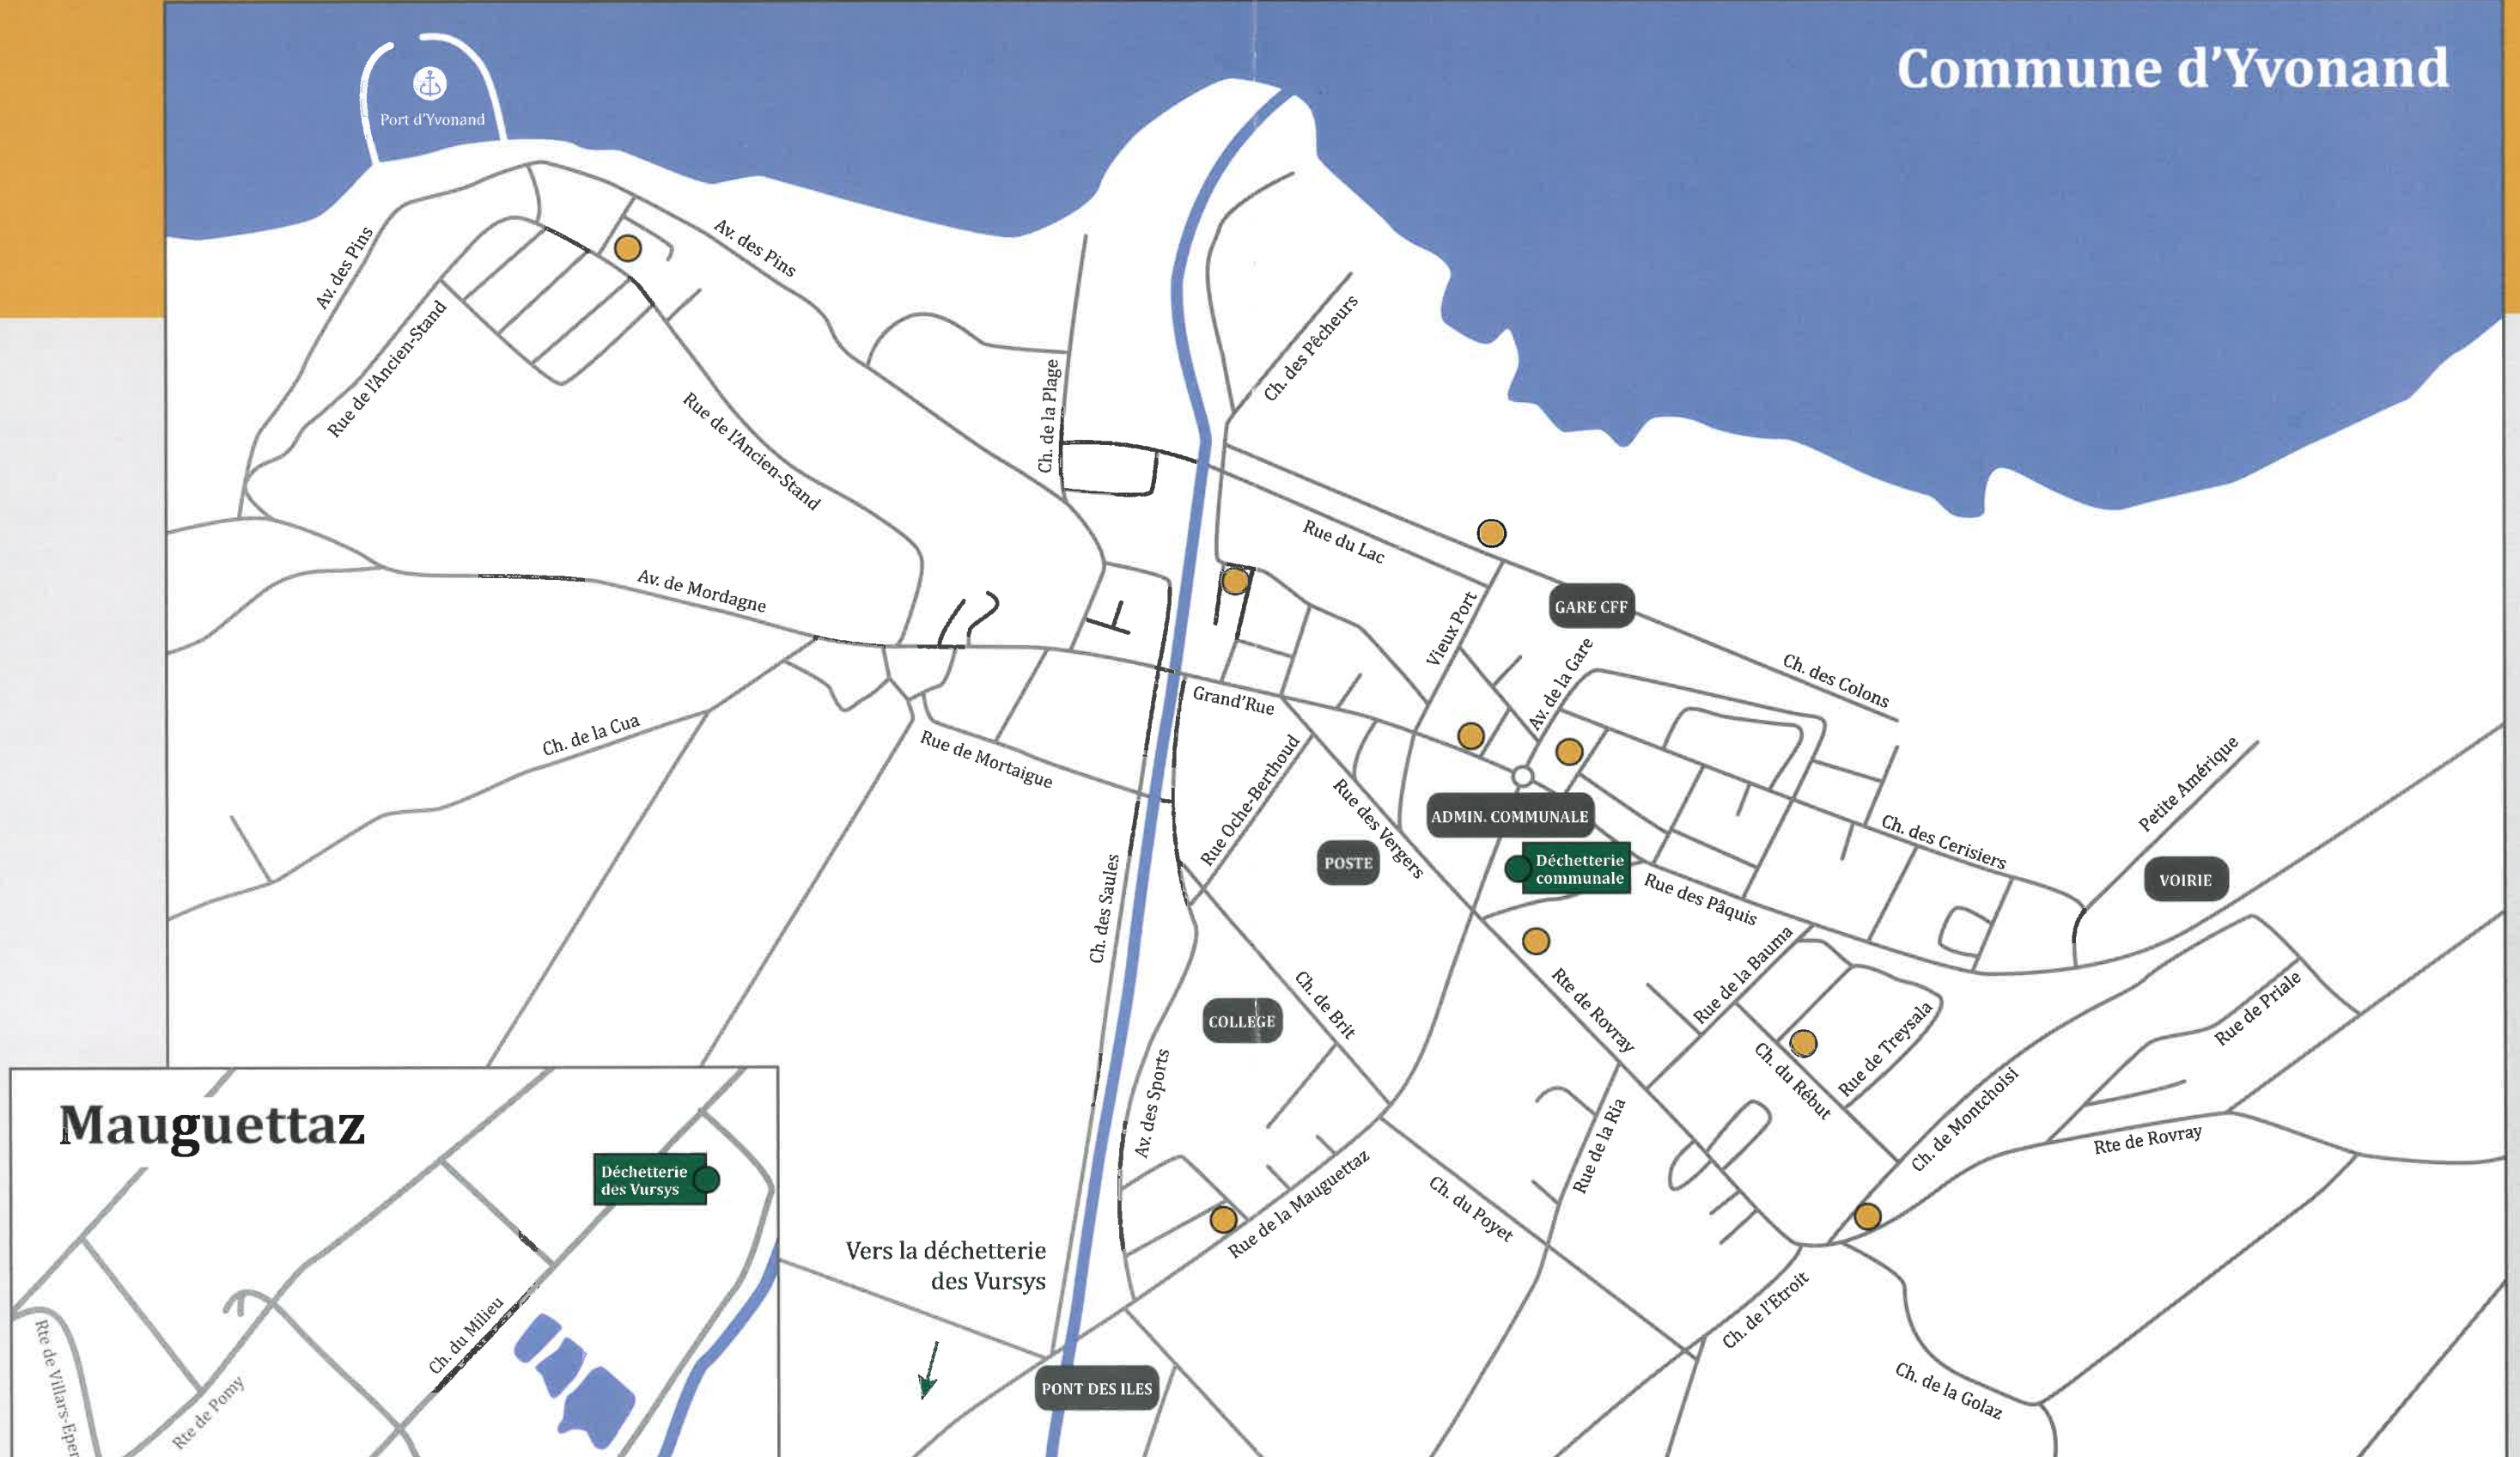

E Horaires de la déchetterie du bureau communal :

Lundi au mercredi : 7h30 - 17h30 | Jeudi : 7h30 - 18h30 | Vendredi : 7h30 - 16h30 | Samedi : 9h00 - 12h30
 Horaires spéciaux : 24 décembre : 7h30 - 12h00 | 31 décembre : 7h30 - 12h00

V Horaires de la déchetterie des Vursys :

Mercredi : 13h00 - 17h00 | Vendredi : 13h00 - 17h00 | Samedi : 13h00 - 17h00

Commune d'Yvonand

● Localisation des «éco-points» : déchets de cuisine, ordures ménagères et couches-culottes