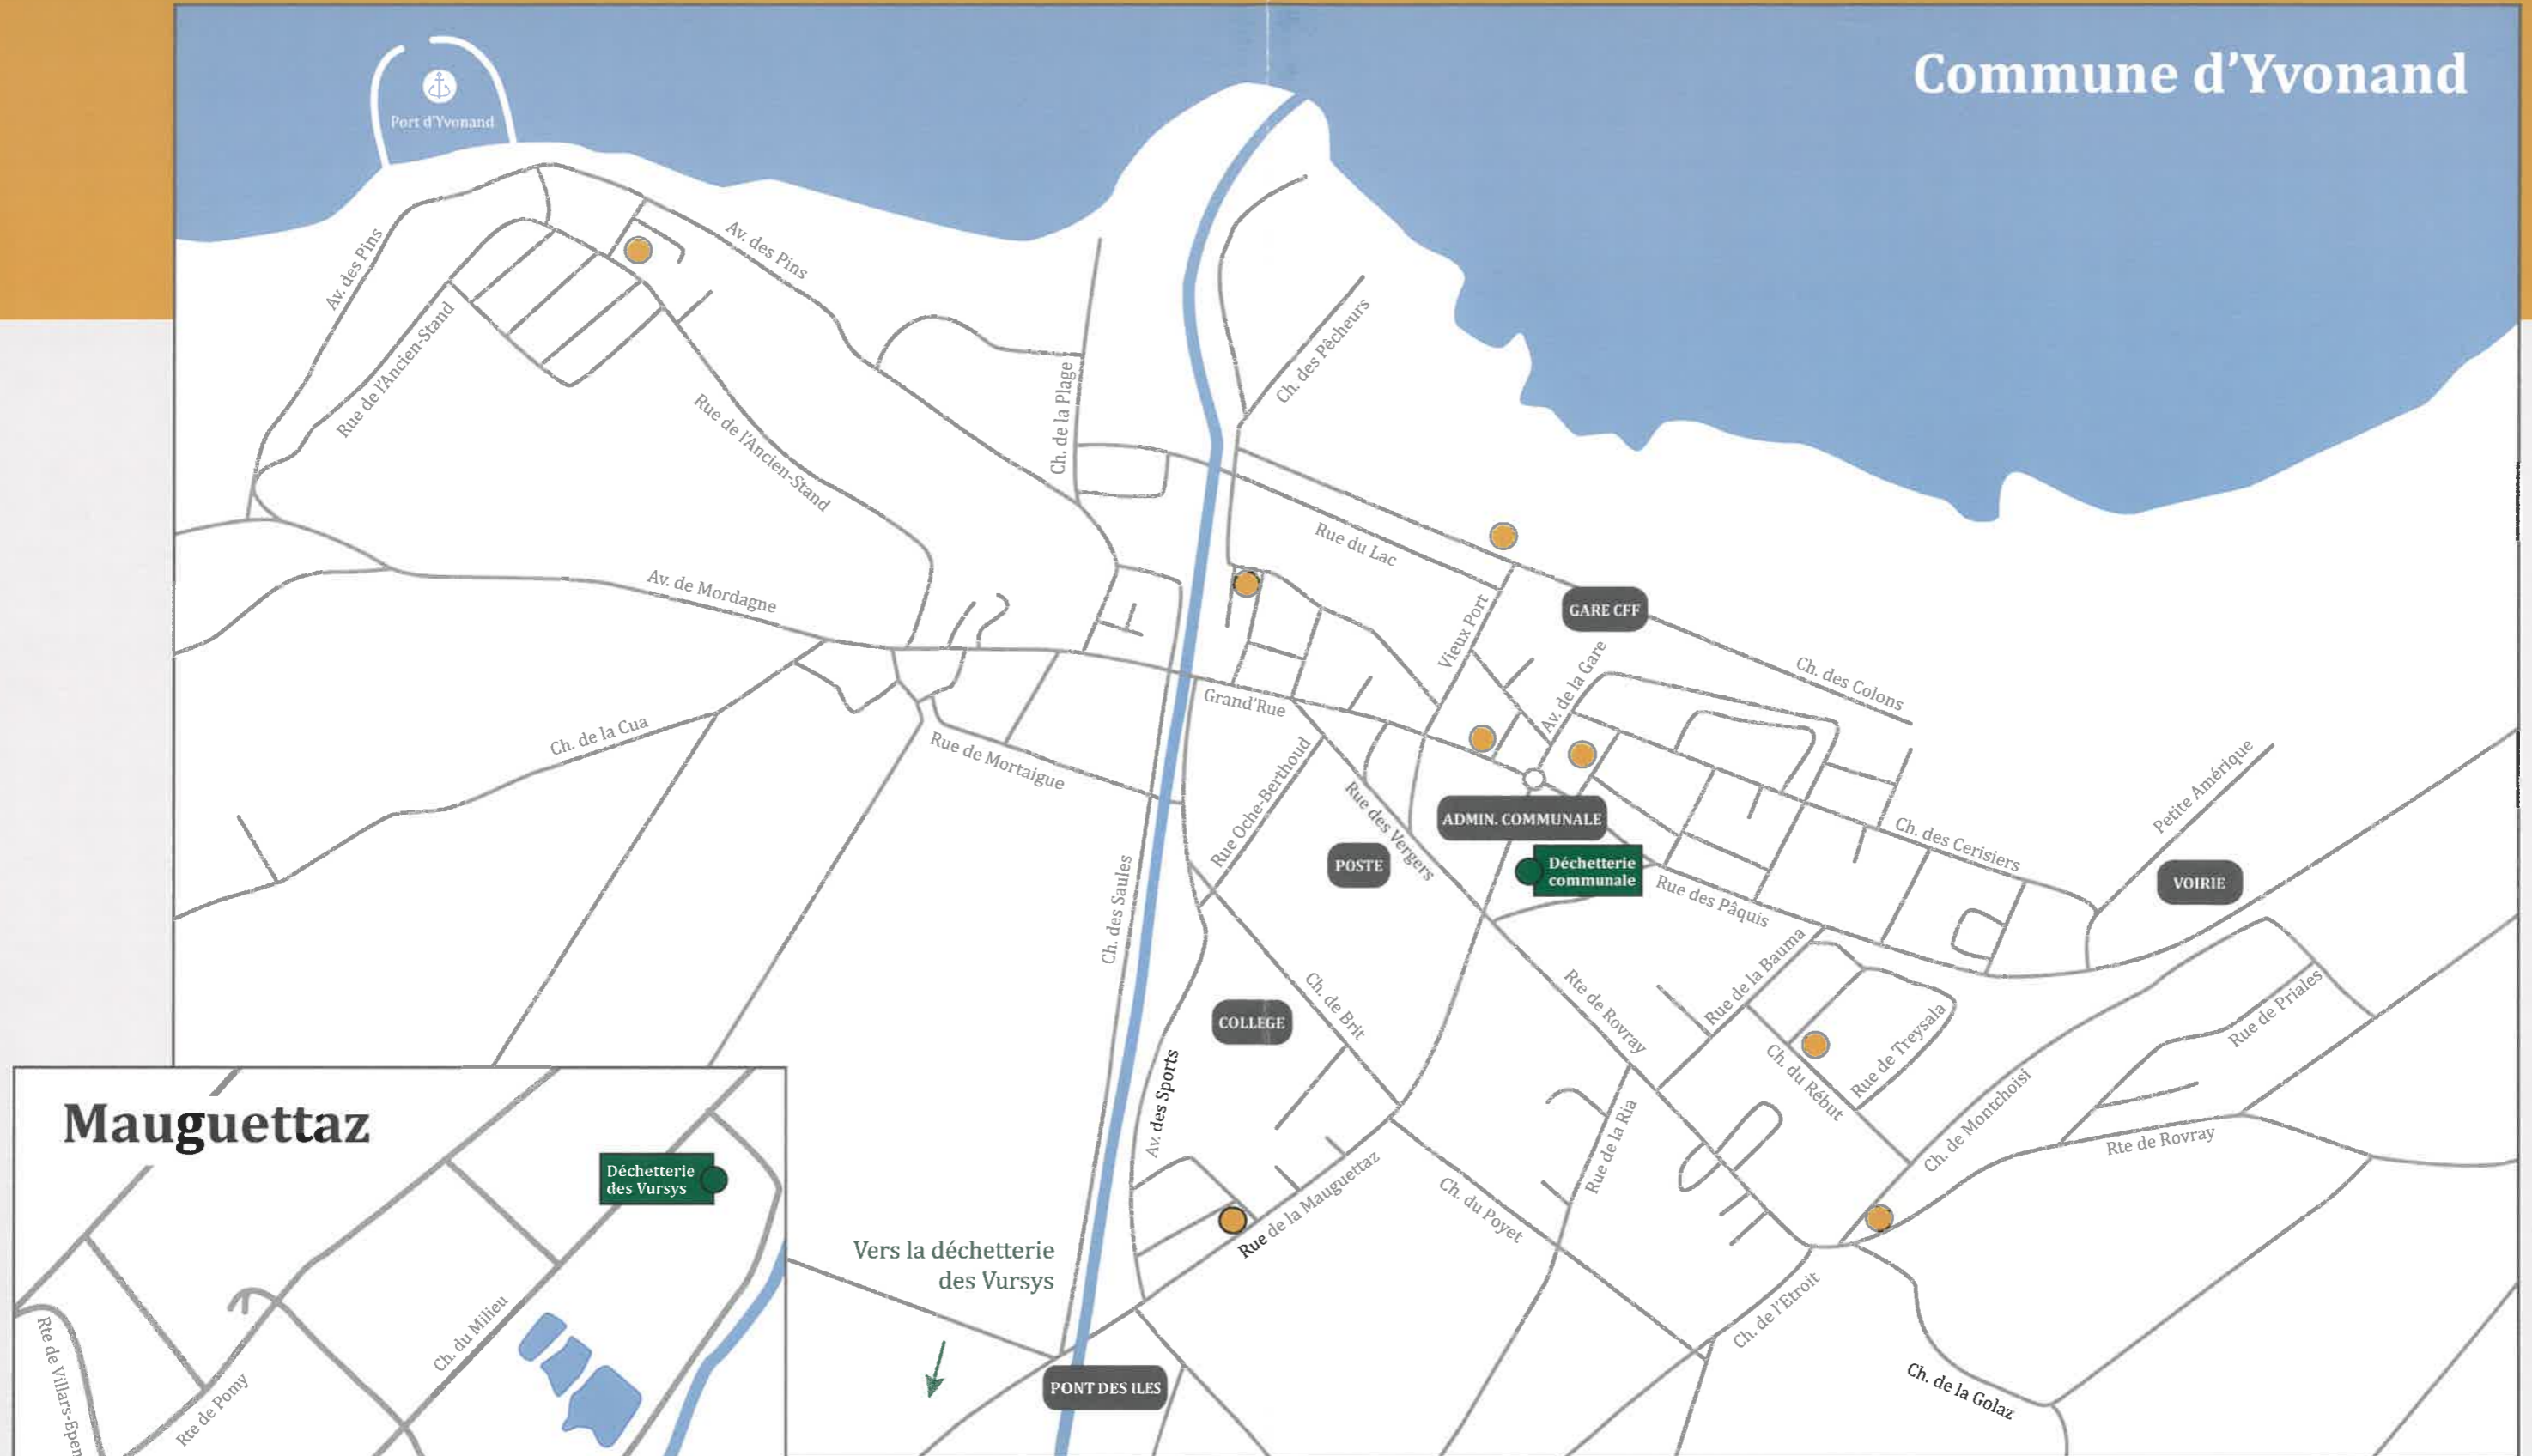

# Commune d'Yvonand

● Localisation des «éco-points» : déchets de cuisine, ordures ménagères et couches-culottes

☒ Horaires de la déchetterie des Vursys :

Mercredi : 13h00 - 17h00 | Vendredi : 13h00 - 17h00 | Samedi : 09h00 - 16h00  
Horaires spéciaux : 24 décembre et 31 décembre : fermé