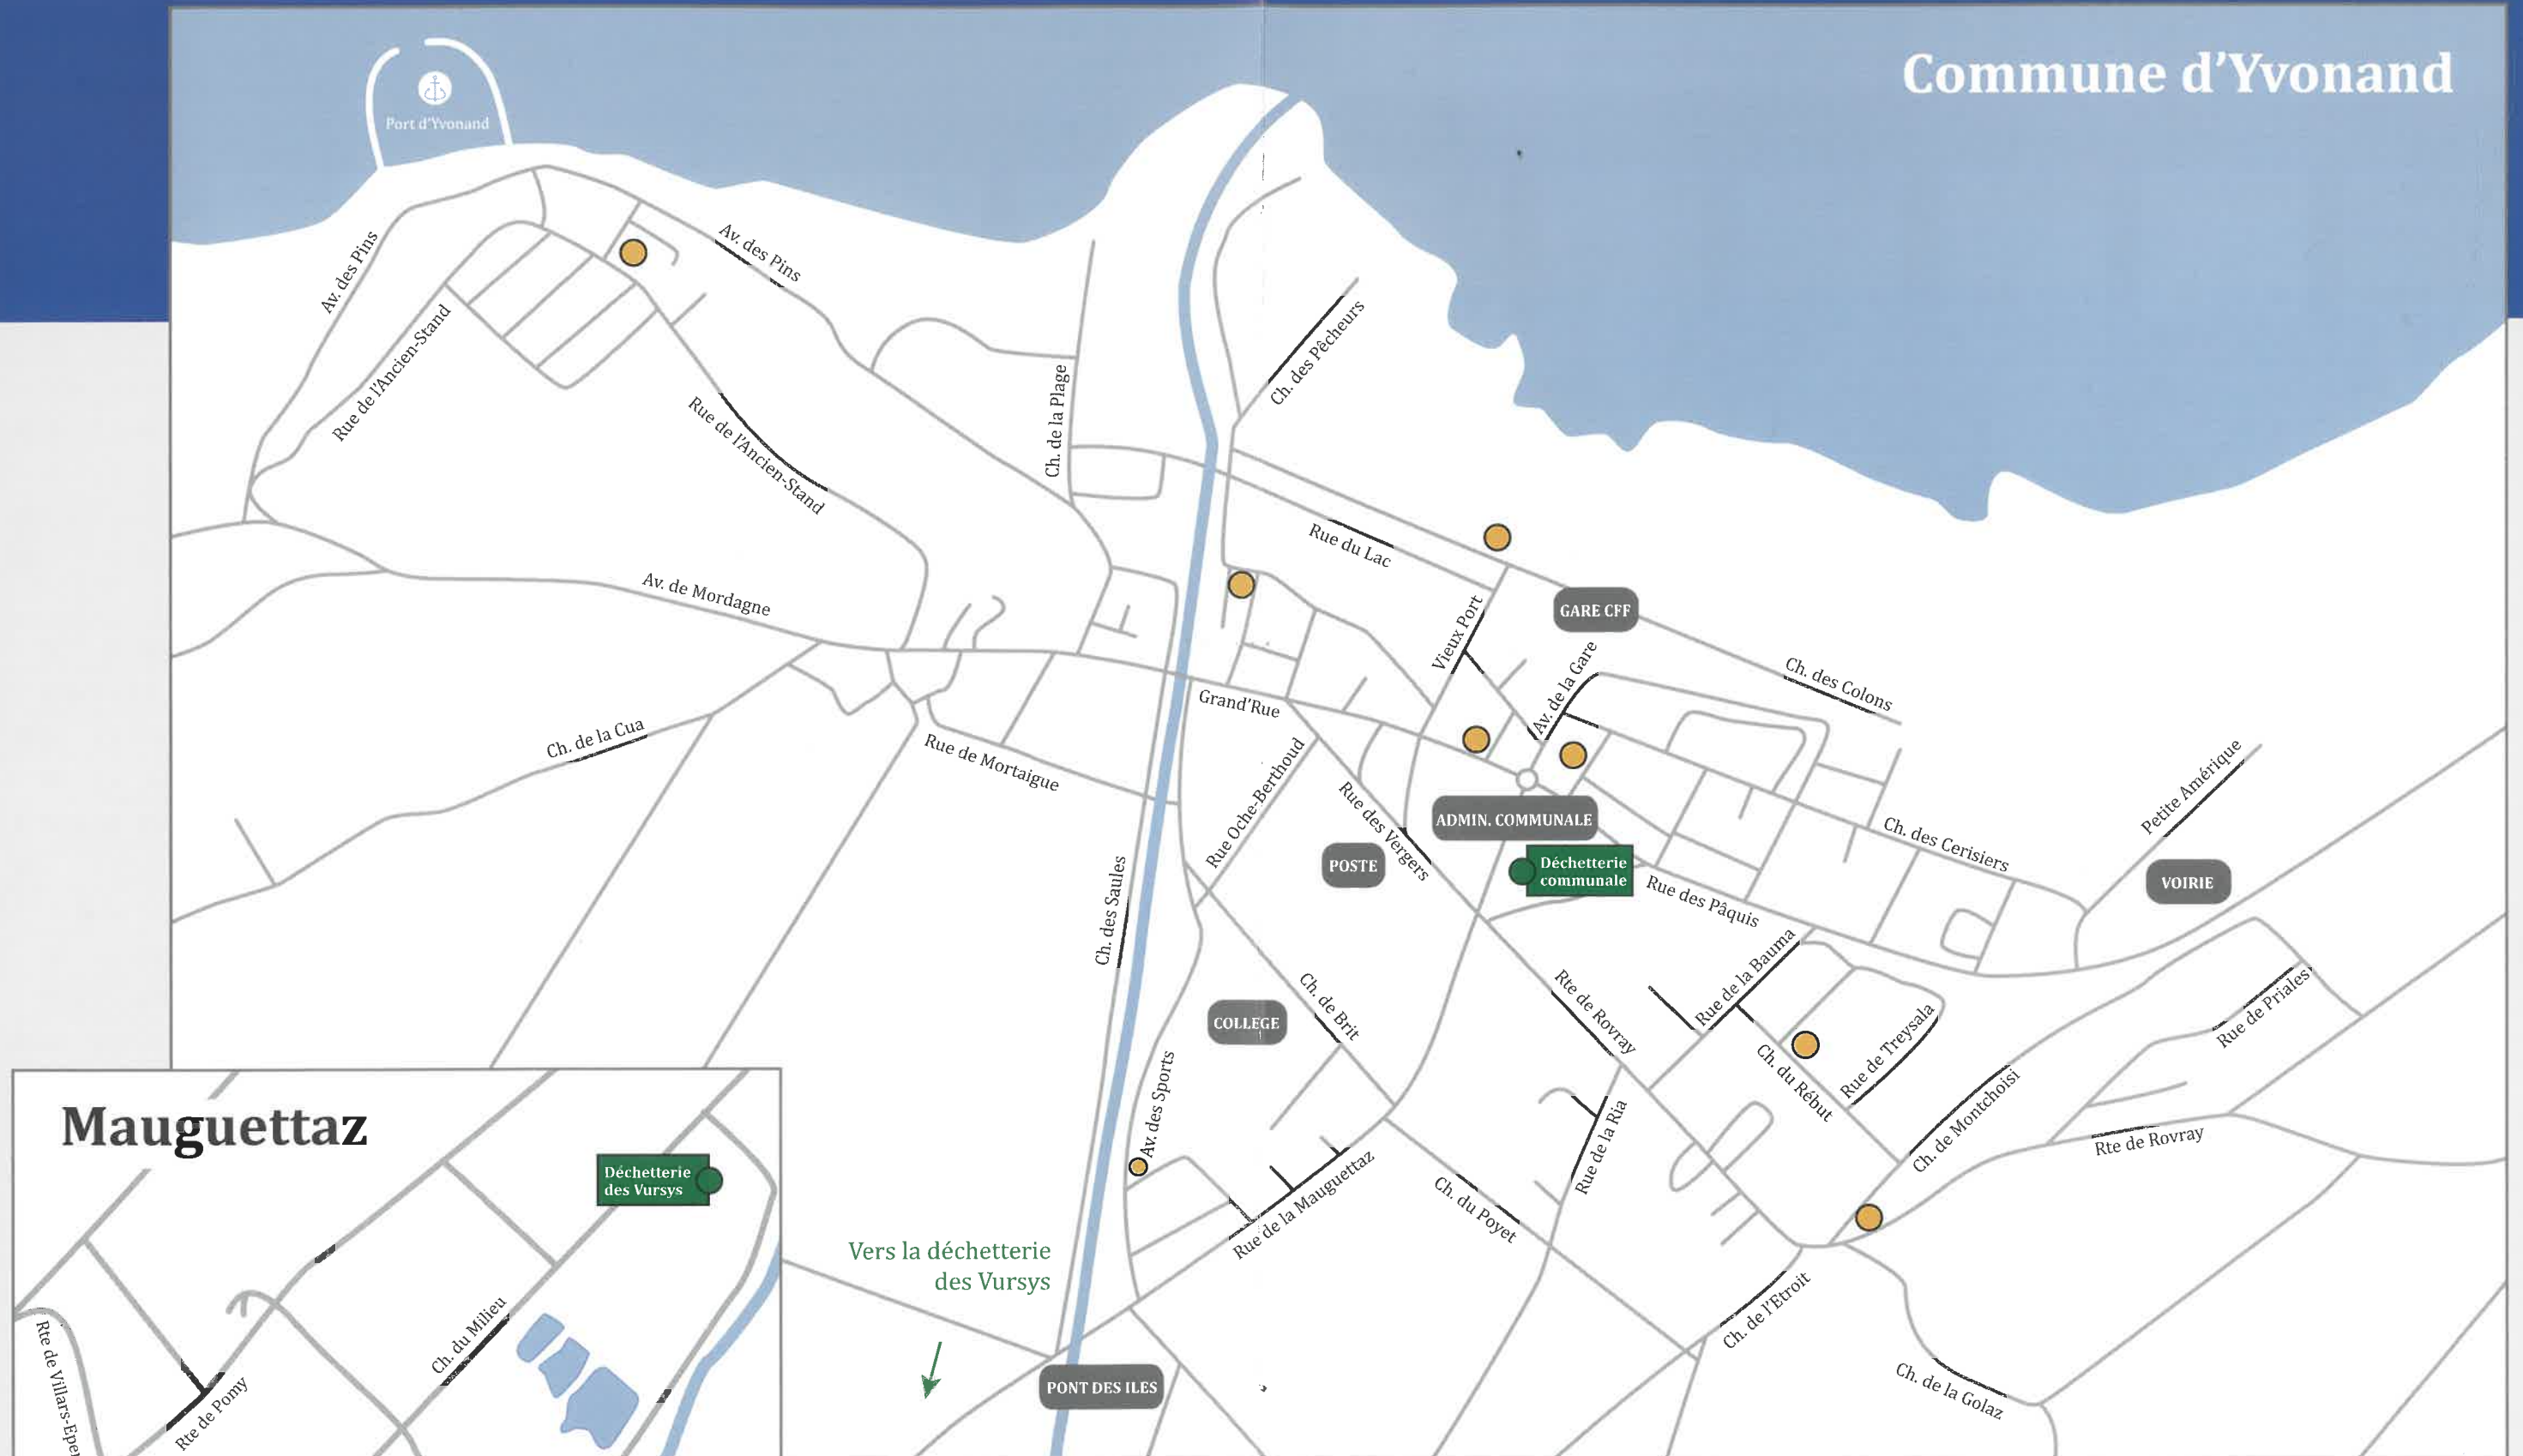

# Commune d'Yvonand

● Localisation des «éco-points» : déchets de cuisine, ordures ménagères et couches-culottes

- Ramassage des ordures ménagères
- Ramassage des déchets compostables  
Containers avec vignettes dès 6h30
- ☐ Déchetterie du bureau communal
- ☐ Déchetterie des Vursys

# CALENDRIER 2024